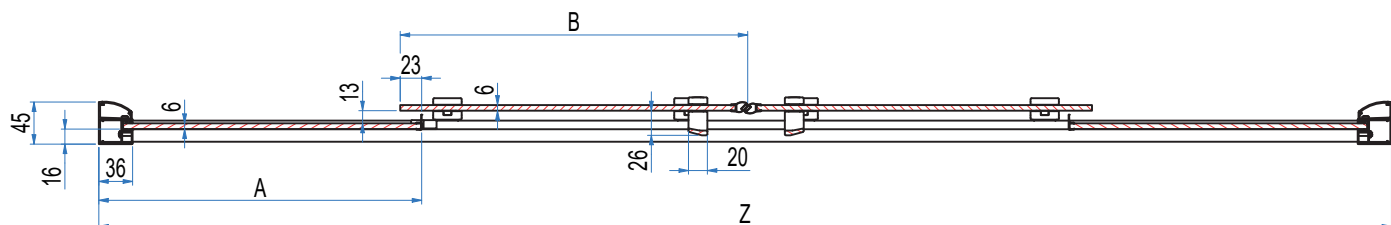

Porta scorrevole a quattro ante

N°1	N°1
ø 3.5x22	ø 3.5x38

N°6	N°4	N°8	N°6	N°4
ø 6x30	ø 3.9x13	ø 3.5x38	ø 3.9x38	ø 3.9x13

RIC 1799

RIC 1266

2X

RIC 1624

2X

1X

RIC 1800

2X

RIC 1718

2X

2X

4X

RIC 1715